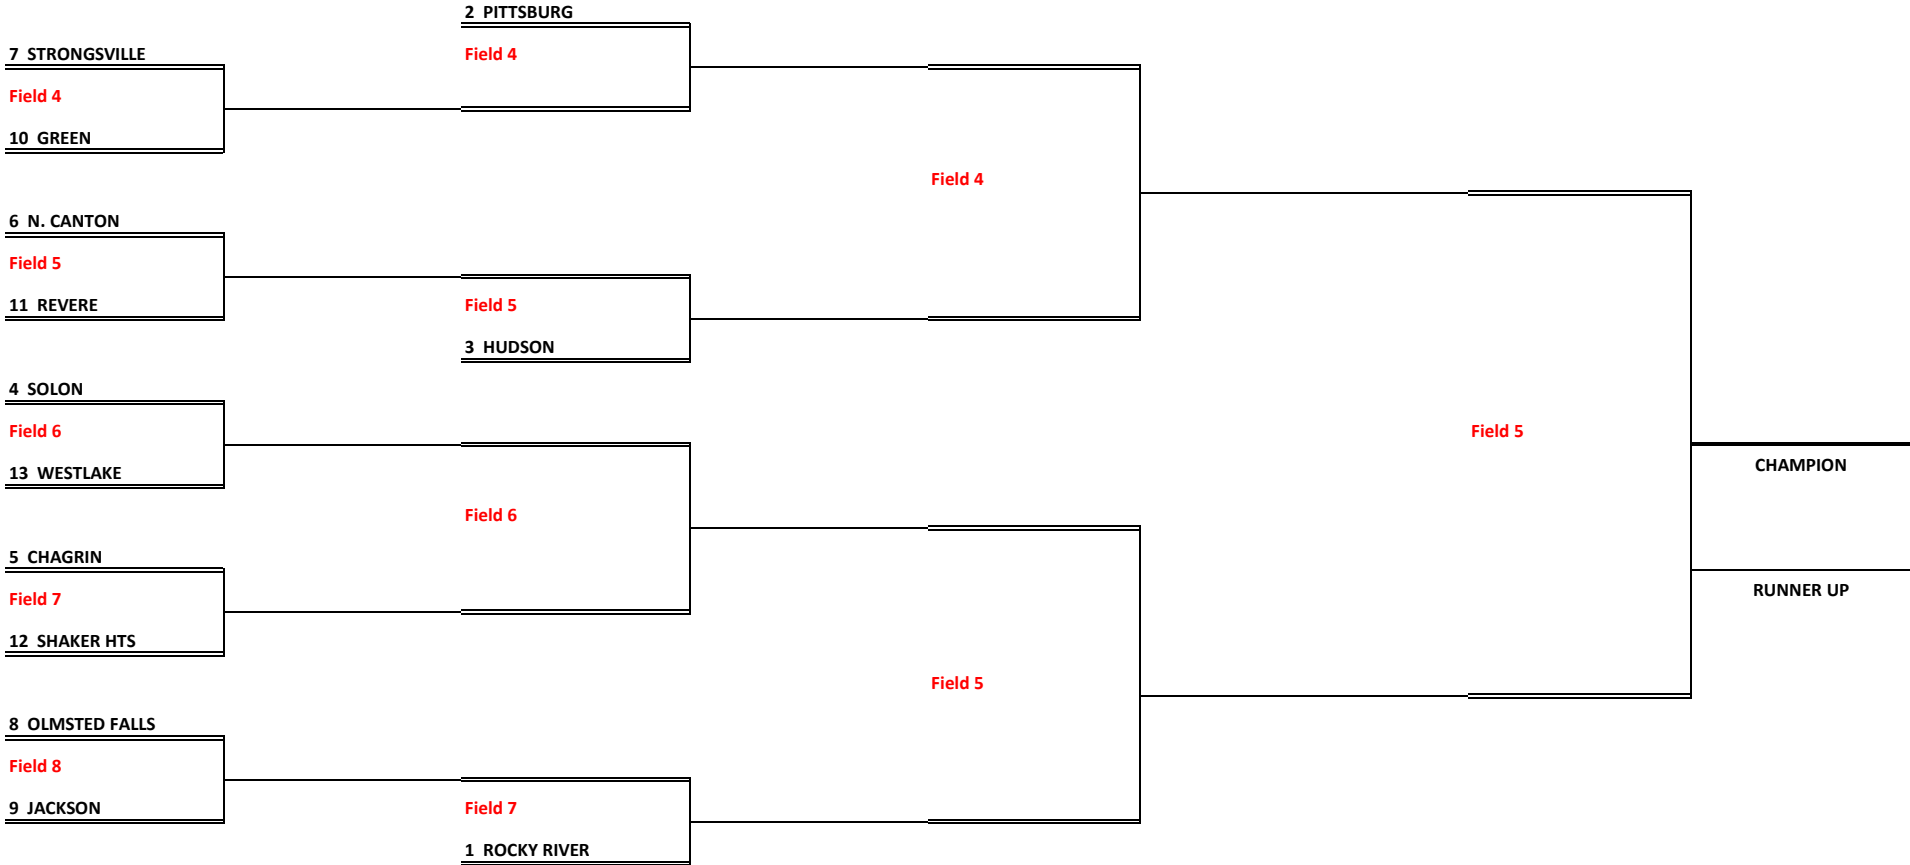

2010 North Coast Youth Tournament

9:00 AM	9:30 AM	10:00 AM	10:30 AM	11:00 AM	11:30 AM	12:00 PM	12:30 PM	1:00 PM	1:30 PM	2:00 PM	2:30 PM	3:00 PM	3:30 PM	4:00 PM	4:30 PM	5:00 PM
---------	---------	----------	----------	----------	----------	----------	----------	---------	---------	---------	---------	---------	---------	---------	---------	---------

LEGEND

- 3-4 Grade **BLUE**
- 5-6 B **GREEN**
- 5-6 A **BLACK**